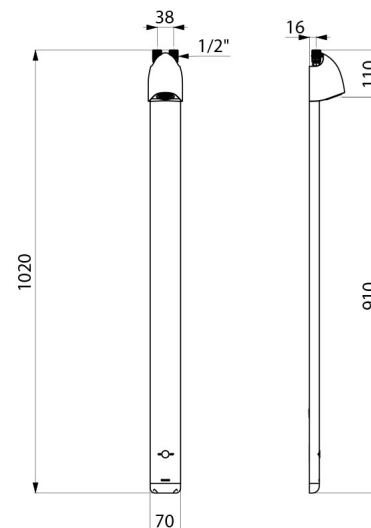

OPIS TECHNICZNY

Panel natryskowy SPORTING MIX 2 SECURITHERM - Nr 714906

Zasilanie	Baterie 6 V
Przyłącze	$Z\frac{1}{2}$"
Technologia	Elektronika
Wysokość	1020 mm
Głębokość	21 mm
Szerokość	70 mm
Wypływ	6 l/min
Wykończenie	Aluminium

ZALETY

- 80% oszczędności wody
- Spłukiwanie okresowe przeciw proliferacji bakterii
- Natychmiastowe zatrzymanie przy braku wody zimnej
- Optywowe kształty, niewidoczne mocowania